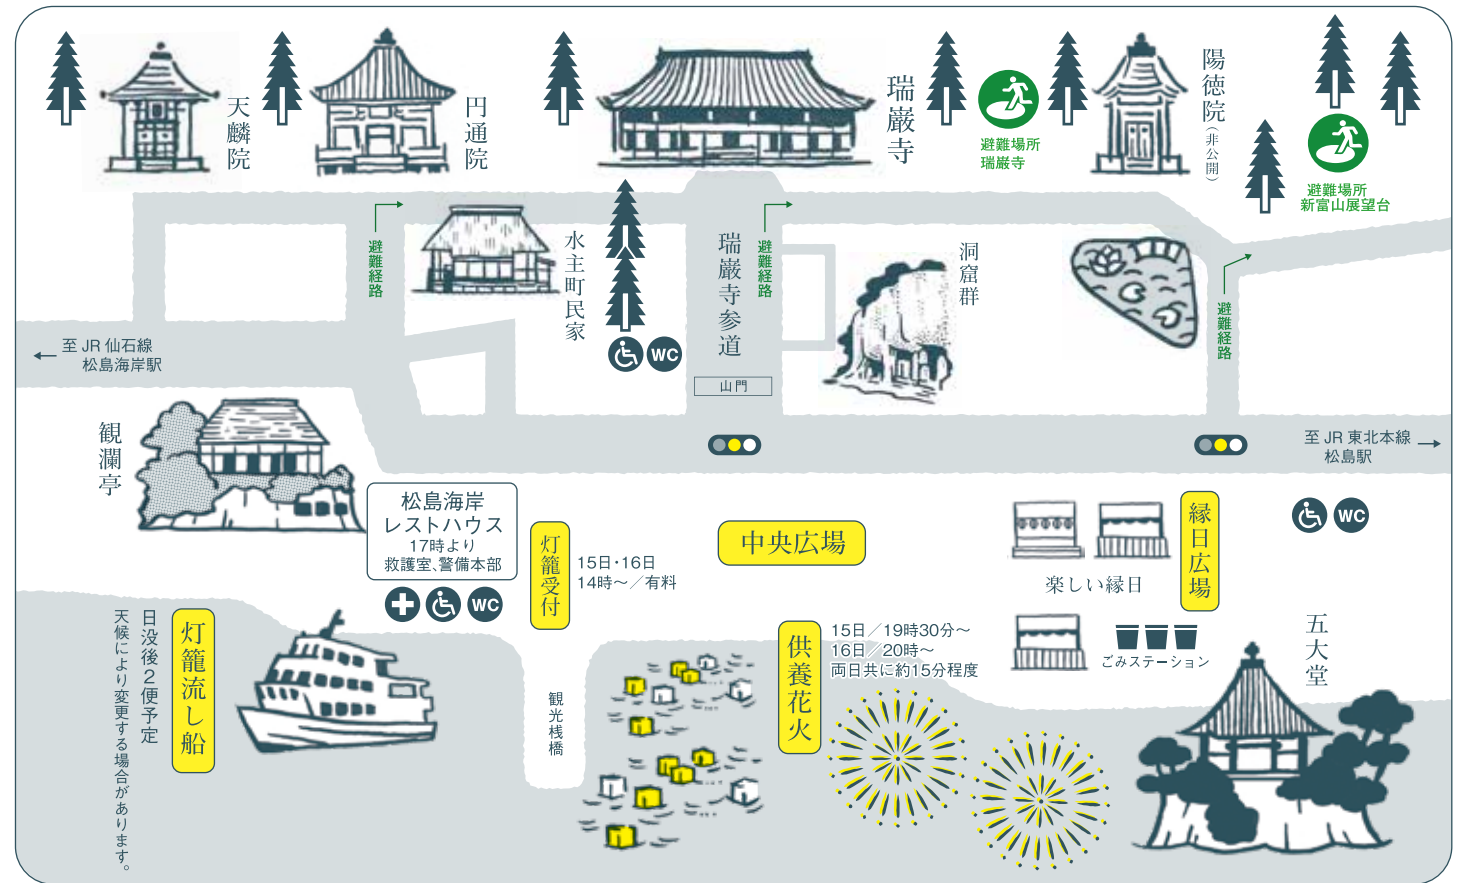

海の盆

松島流灯会

2023
8/15(火)・16(水)
10時～20時30分
松島海岸中央広場 @matsushima central park

*荒天の場合並びに松島町で震度5弱以上を計測した場合、宮城県沿岸に津波注意報が発令された場合等は中止。

主催／一般社団法人松島観光協会・松島流灯会 海の盆実行委員会

共催／松島町・瑞巖寺・利府松島商工会 後援／公益社団法人宮城県観光連盟・松島町教育委員会・仙台農業協同組合・宮城県漁業協同組合松島支所
松島流灯会 海の盆 実行委員会(松島観光協会内) 〒981-0213 宮城県松島町松島字町内98-1 / 022-354-2618

詳しくは
ホームページにて

松島観光協会
www.matsushima-kanko.com

海の盆
www.uminobon.jp

8月15日(火) 10時～20時30分 大施餓鬼会前夜祭

● 中央広場

- 10時00分 緑日広場営業開始
- 16時00分 松島町ジュニア・リーダーサークル「紙ひこうき」によるお楽しみ会
- 17時10分 ちびっこグランプリ「大垣市ます積み大会」(対象:小学生まで/先着30名 受付:16時～会場内本部テント)
- 17時55分 五大堂太鼓の演奏
- 18時25分 松っ子の大漁唄い込み
- 18時35分 盆踊り
- 18時50分 和合太鼓の演奏
- 19時10分 盆踊り
- 19時30分 供養花火(約15分程度)
- 19時45分 盆踊り(20時まで)

8月16日(水) 10時～20時30分 大施餓鬼会

● 中央広場

- 10時00分 緑日広場営業開始
- 19時00分 瑞巖寺大施餓鬼会
- 20時00分 供養花火(約15分程度)
*大施餓鬼会終了後

灯籠流し船にてご自分の灯籠が水面に漂う様子を間近で見られます。/有料

灯籠流しの申し込みを14時頃から受付けております。

受付
松島海岸レストハウス前/有料

※専用駐車場がございませんので、公共交通機関をご利用ください ※開催の内容は天候や主催者の都合により変更となる場合がございます。

❗ 注意事項

【小型無人飛行機(ドローン等)について】

祭り会場内の安全を確保するため、瑞巖寺大施餓鬼会・海の盆会場内・瑞巖寺参道・洞窟群等の周辺・公道及び人ごみの中での小型無人飛行機(ドローン等)の持込ならびに撮影を禁止します。発見次第宮城県警へ通報いたします。

【供養花火について】

船舶等の海上で花火を鑑賞される場合は、保安距離がありますので、警備船より内側に入らないよう警備船の指示に従ってください。松島海岸中央広場での敷物等による場所取りなどはご遠慮ください。