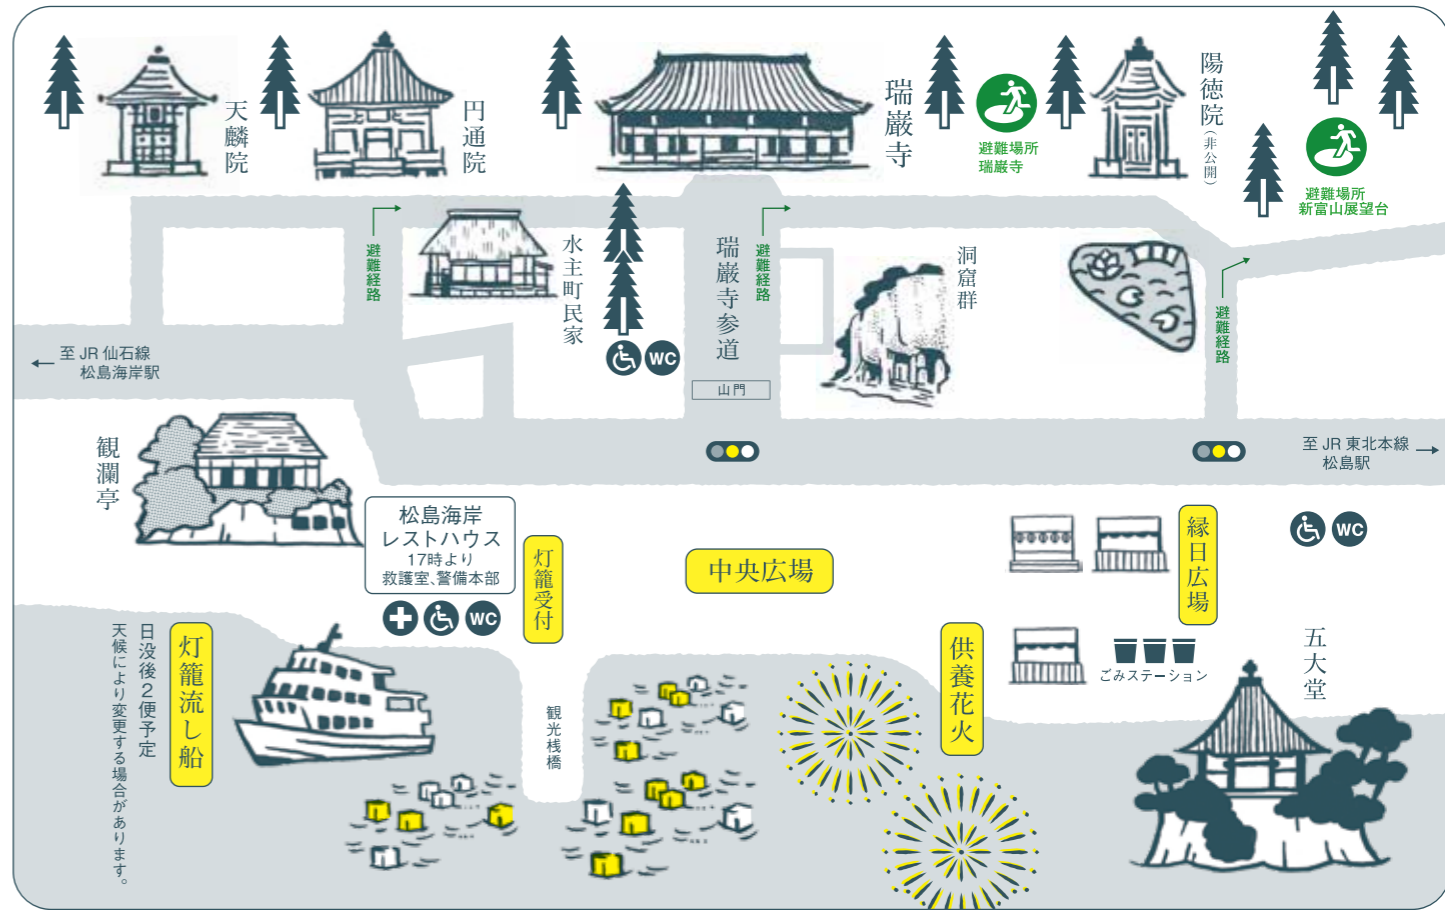

8月15日(月)10時~20時30分
大施餓鬼会前夜祭

中央広場

- 10時00分 縁日広場営業開始
- 15時00分 松島町ジュニア・リーダーサークル「紙ひこうき」によるお楽しみ会 (対象:小学生まで 受付:会場内本部テント)
- 17時00分 ちびっこグランプリ (対象:小学生まで/先着30名 受付:会場内本部テント)
- 19時30分 供養花火(約20分程度)

中央広場には楽しい縁日。

灯籠流し船にてご自分の灯籠が水面に漂う様子を間近で見られます。日没後2便を予定。天候により変更する場合があります。

灯籠流しの申し込みを14時頃から受付しております。(受付:松島海岸レストハウス前/有料)

供養花火が松島湾や島々を彩ります。

※専用駐車場がございませんので、公共交通機関をご利用ください ※開催の内容は天候や主催者の都合により変更となる場合がございます。

感染症対策にご協力ください

- 来場者はマスク着用にご協力をお願いします。(不織布マスク推奨)
- 手洗い、手指消毒をお願いします。(会場各所に消毒液を設置)
- ※体調不良の方(発熱や風邪等の症状がある方)、濃厚接触者の方はご来場をお控えください。(当日自宅での検温をお願いします。)
- ソーシャルディスタンスの徹底にご協力をお願いします。
- 新型コロナウイルス接触確認アプリ(COCCA)をダウンロードの上ご来場をお願いします。
- 大声での発声や会話をお控えいただきますようお願いいたします。

手の消毒にご協力をお願いします

マスク着用にご協力をお願いします

距離を保って
お並びください

注意事項

【小型無人飛行機(ドローン等)について】
祭り会場内の安全を確保するため、小型無人飛行機(ドローン等)の持込ならびに撮影を禁止します。発見次第宮城県警へ通報いたします。

【供養花火について】
船舶等の海上で花火を鑑賞される場合は、保安距離がありますので、警備船より内側に入らないよう警備船の指示に従ってください。松島海岸中央広場での敷物等による場所取りなどはご遠慮ください。